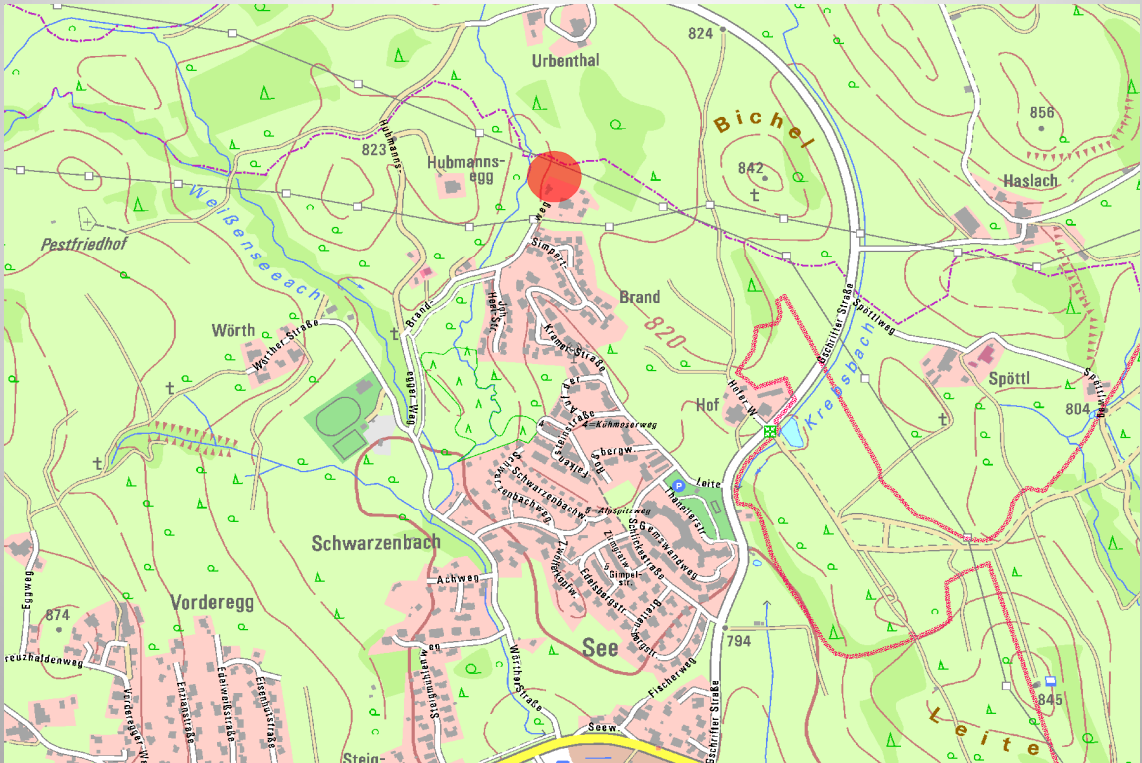

# Gebiet Brand-Mühlbach (Pony- und Pferderanch) Bauleitplanung

Stadt Füssen

Bestand

# Flächennutzungsplan: Änderung erforderlich